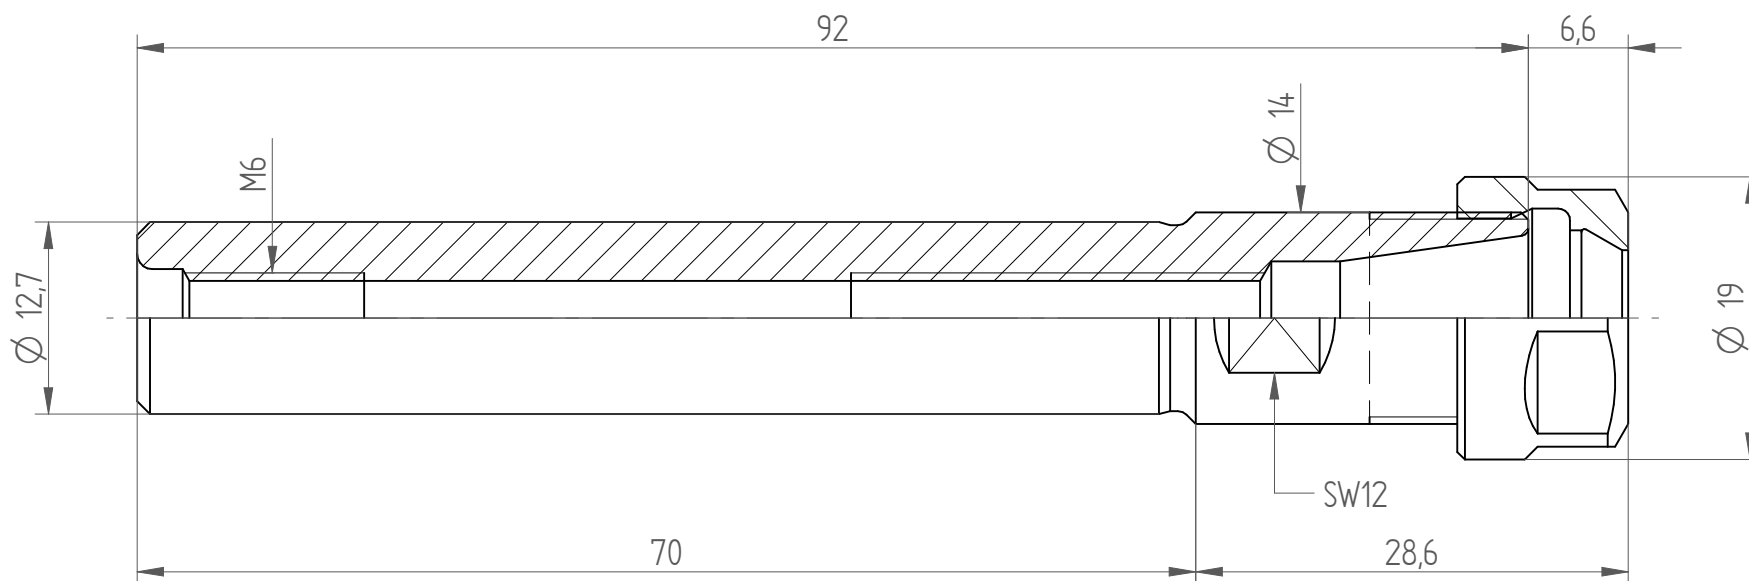

Swiss
Precision
Tools

REGO-FIX®

REGO-FIX AG
Obermattweg 60
4456 Tenniken / Switzerland

Phone +41 61 976 14 66
Fax +41 61 976 14 14
www.rego-fix.com

This is a non-controlled copy. All information given herein is subject to change without notice

The information given herein has been carefully checked and is believed to be correct. REGO-FIX, however, assumes no responsibility or liability for any errors, inaccuracies or omissions that may appear in this drawing

This document is subject to copyright laws. No part of this document may be reproduced or transmitted in any form or any means, electronic or mechanic, for any purpose, without the express written permission of REGO-FIX

Type : CYL1/2"x070_ER11
Part No. : 261311141
Date : 15.10.2014
Scale : 2:1